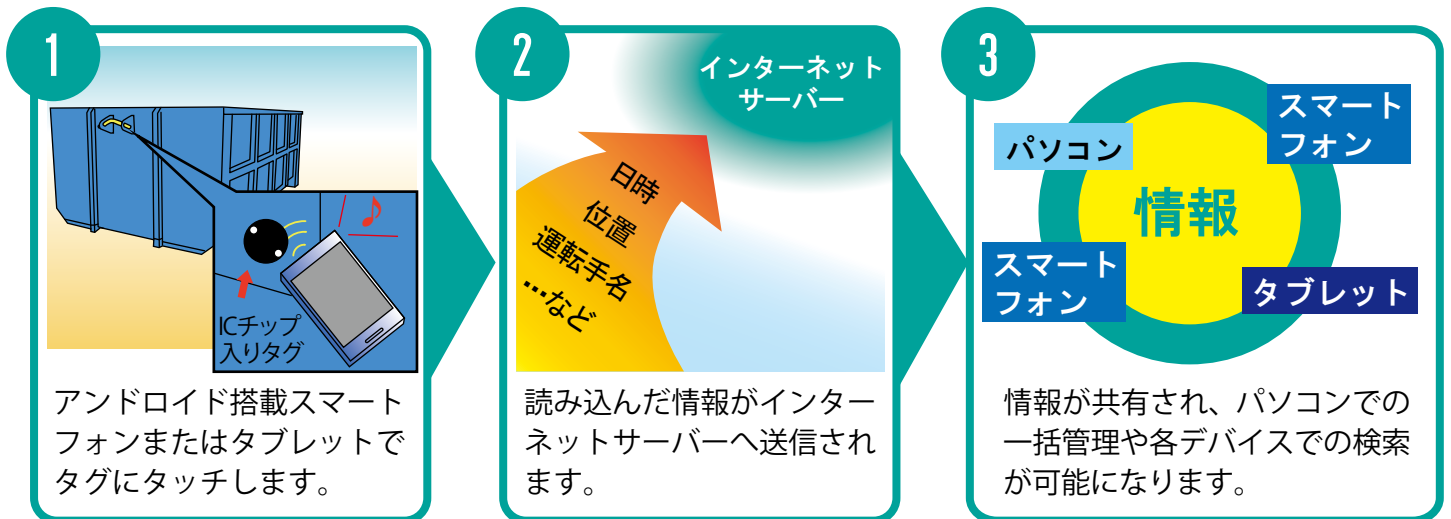

※画像は全てイメージです

登録者全員で情報の共有ができます！

- スマホでタグにタッチするだけの **簡単入力!**
- 共有できるからいつでもどこでも **情報確認!**
- 地図上で確認できるから **設置場所がわかる!**

位置情報を管理するとできる **4** つの効率アップ術

① 地図上で位置確認

コンテナの位置が送信された情報を元に地図上で確認できます。

※GPSの精度を高めるため、屋外での使用をおすすめします。
※使用環境によって誤差が生じることがあります。

② 情報の共有化

各スマホ等から送信された情報はサーバー上で共有できるので、タッチ時の位置などを違う人でも検索することができます。

③ 事務所で一括管理

送信された情報は見やすくリスト表示できるので、事務所内で各コンテナの設置場所や履歴を一括管理することができます。

④ 管理作業時間の短縮

情報登録は運転手がスマホ等でタグにタッチして完了するので、記録作業などの管理コストを削減することができます。

ご利用の流れ