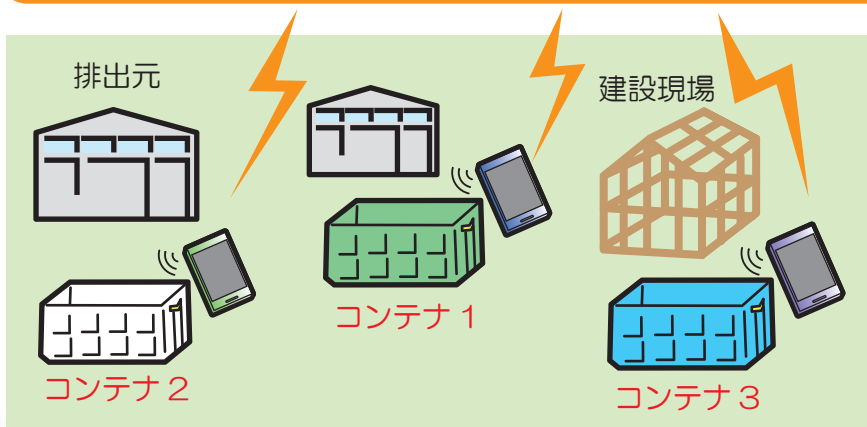

**管理が
大変!**

どこからでも探すことができる

脱着式コンテナ・産廃BOXの

位置情報管理システム

問題解決！作業効率UP！コスト削減！

インターネットサーバー

マップで見える！

リスト表示可能！

※画像は全てイメージです

登録者全員で情報の共有ができます！

- スマホでタグにタッチするだけの **簡単入力!**
- 共有できるからいつでもどこでも **情報確認!**
- 地図上で確認できるから **設置場所がわかる!**

位置情報を管理するとできる **4** つの効率アップ術

① 地図上で位置確認

コンテナの位置が送信された情報を元に地図上で確認できます。

※GPSの精度を高めるため、屋外での使用をおすすめします。
※使用環境によって誤差が生じることがあります。