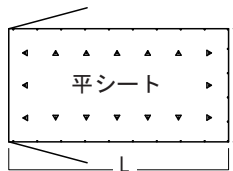

トラックシート

●生地厚:0.48mm ●素材:ポリエステル ●色:グリーン ●前方ロープ付、三角ポケット、センターライン入。(軽トラ用は周囲ハトメのみ、2t用はセンターライン無し) ●ゴムバンド又はゴムロープ(G-10のみ・1本)付 ●別注オーダー受け付けております。 ●ゴムバンドのみの販売も承ります。

型式	仕様	サイズ(m)	ハトメ数	重量(kg)
G-10	軽	2.2×1.9	15	2.5
G-20	軽	2.4×2.1	18	3.8
J-10	1トン	2.8×2.2	20	5
J-20	1トン~2トン	3.1×2.3	20	6
J-30	1トン~2トン	3.6×2.4	22	7
H-10	2トン	4.2×2.7	29	8
H-20	2トンロング	4.8×3.0	32	9.5
E-10	4トン	6.8×3.5	40	17
E-20	4トン(鳥居掛)	8.0×3.5	44	18
E-20W	4トンワイド(鳥居掛)	7.5×3.7	46	18.5
E-30	4トン	8.0×4.5	45	26
E-40	4トンワイド	6.8×3.8	40	16.5
E-50	4トンワイドロング	8.0×3.8	44	19.5

型式	仕様	サイズ(m)	ハトメ数	重量(kg)
D-10	10トン	10.0×3.5	56	25
D-20	10トン	11.0×4.6	59	34
D-20W	10トンワイド	11.0×5.4	60	35
D-30	10トン(鳥居掛)	11.0×4.0	58	31
F-20	トレーラー	14.0×5.0	67	47

UVシルバーシートもございます。サイズはお問合せください。