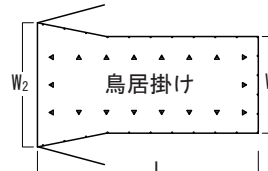

トラックシート

●生地厚:0.48mm ●素材:ポリエステル ●色:グリーン ●前方ロープ付、三角ポケット、センターライン入。(軽トラ用は周囲ハトメのみ、2t用はセンターライン無し) ●ゴムバンド又はゴムロープ(G-10のみ・1本)付 ●別注オーダー受け付けております。 ●ゴムバンドのみの販売も承ります。

型式	仕様	サイズ(m)	ハトメ数	重量(kg)
G-10	軽	2.2×1.9	15	2.5
G-20	軽	2.4×2.1	18	3.8
J-10	1トン	2.8×2.2	20	5
J-20	1トン~2トン	3.1×2.3	20	6
J-30	1トン~2トン	3.6×2.4	22	7
H-10	2トン	4.2×2.7	29	8
H-20	2トンロング	4.8×3.0	32	9.5
E-10	4トン	6.8×3.5	40	17
E-20	4トン(鳥居掛)	8.0×3.5	44	18
E-20W	4トンワイド(鳥居掛)	7.5×3.7	46	18.5
E-30	4トン	8.0×4.5	45	26
E-40	4トンワイド	6.8×3.8	40	16.5
E-50	4トンワイドロング	8.0×3.8	44	19.5

型式	仕様	サイズ(m)	ハトメ数	重量(kg)
D-10	10トン	10.0×3.5	56	25
D-20	10トン	11.0×4.6	59	34
D-20W	10トンワイド	11.0×5.4	60	35
D-30	10トン(鳥居掛)	11.0×4.0	58	31
F-20	トレーラー	14.0×5.0	67	47

UVシルバーシートもございます。サイズはお問合せください。